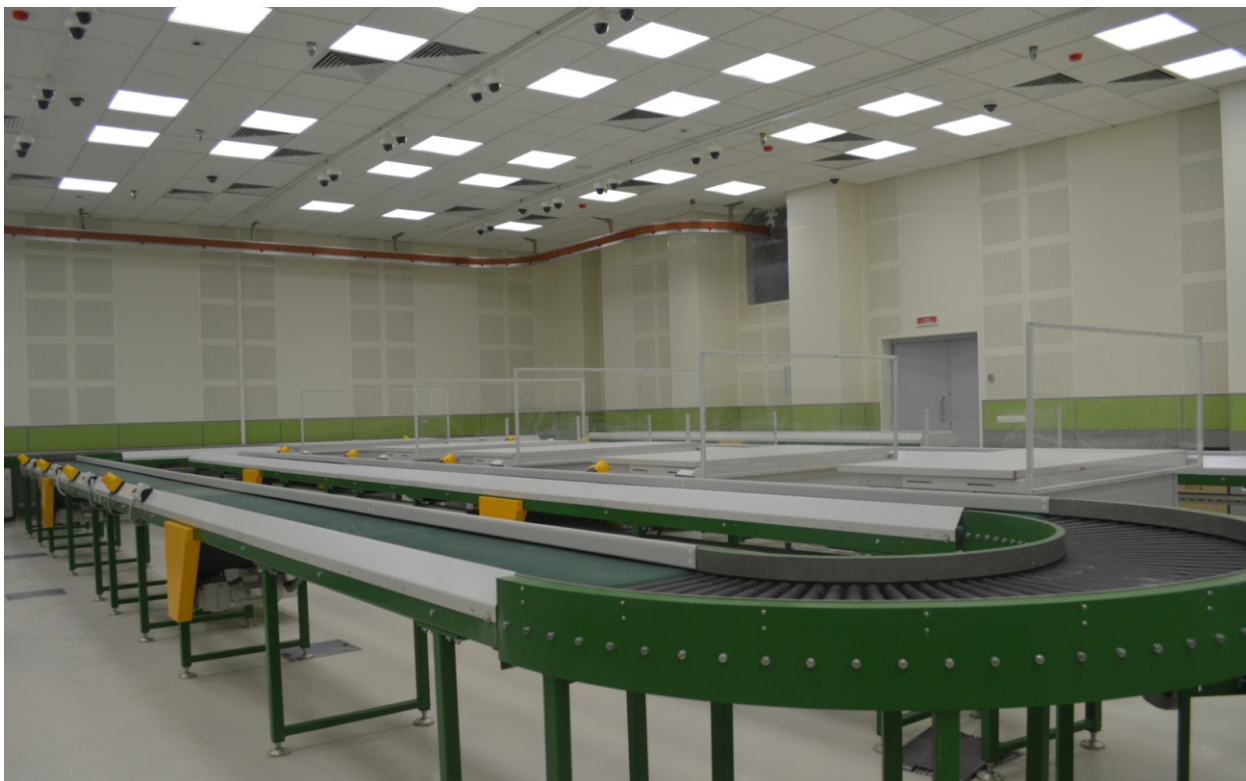

Наши проекты

Здание РКЦ ОАО «Сбербанк России» в г. Москва, Волгоградский пр.,32 к. 45

Реализованный проект освещения хранилища, светодиодные светильники серии ДВО + светодиодная лента с возможностью диммирования по протоколу DALI