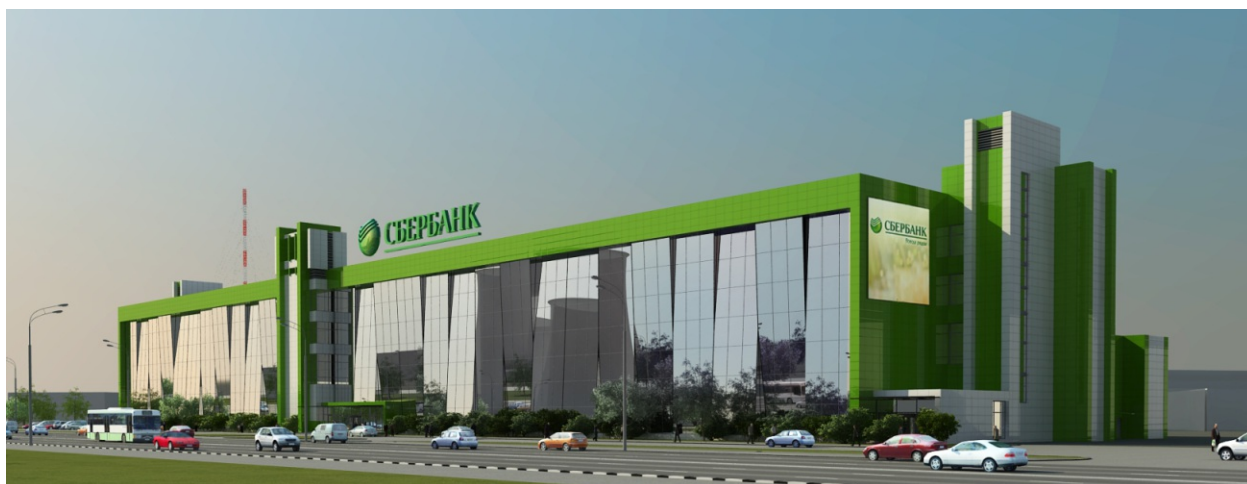

Наши проекты

Красная поляна, архитектурная подсветка зданий

Наши проекты

Красная поляна, архитектурная подсветка зданий

Наши проекты

Жилой комплекс Акварин, архитектурная подсветка

Многофункциональный комплекс на Оружейном переулке, г. Москва, архитектурная подсветка

Наши проекты

Администрация г. Петрозаводска, архитектурная подсветка

Гостиница Северная в г. Петрозаводске, архитектурная подсветка

Наши проекты

Здание РКЦ ОАО «Сбербанк России» в г. Москва, Волгоградский пр., 32 к. 45