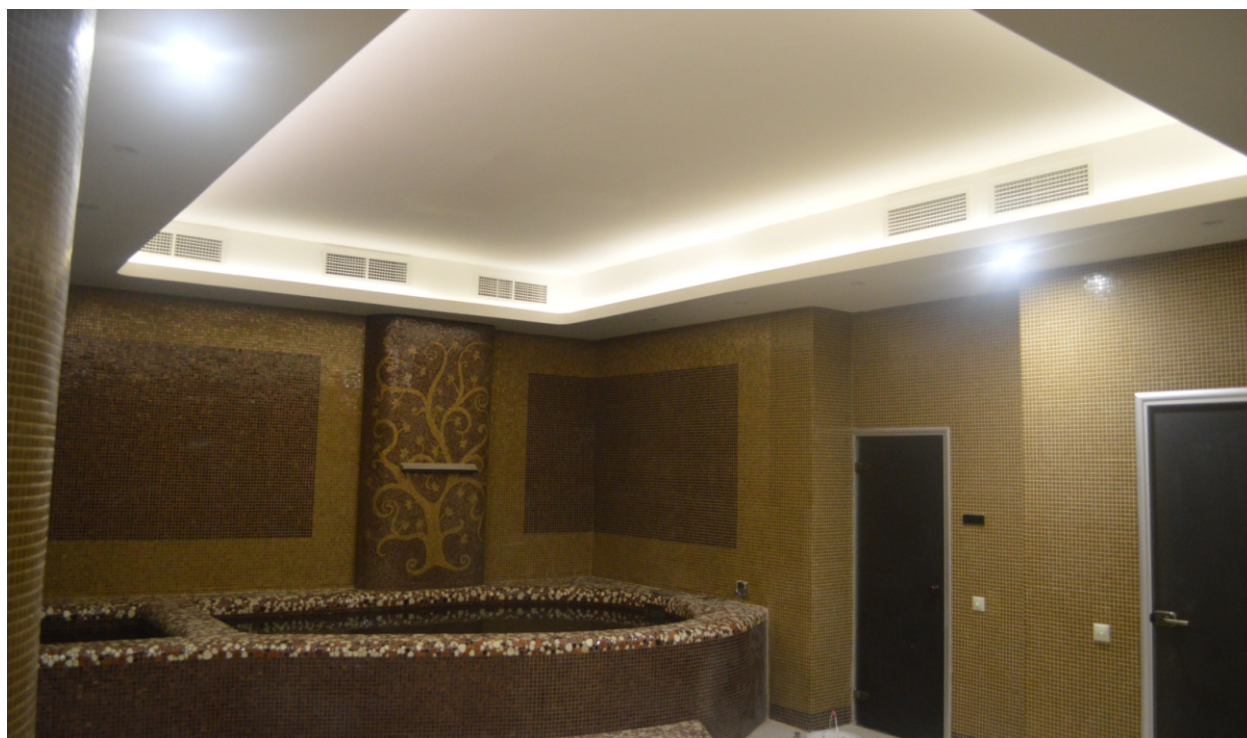

Наши проекты

Здание РКЦ ОАО «Сбербанк России» в г. Москва, Волгоградский пр., 32 к. 45

Реализованный проект освещения сауны, светодиодная лента
+ точечные светильники