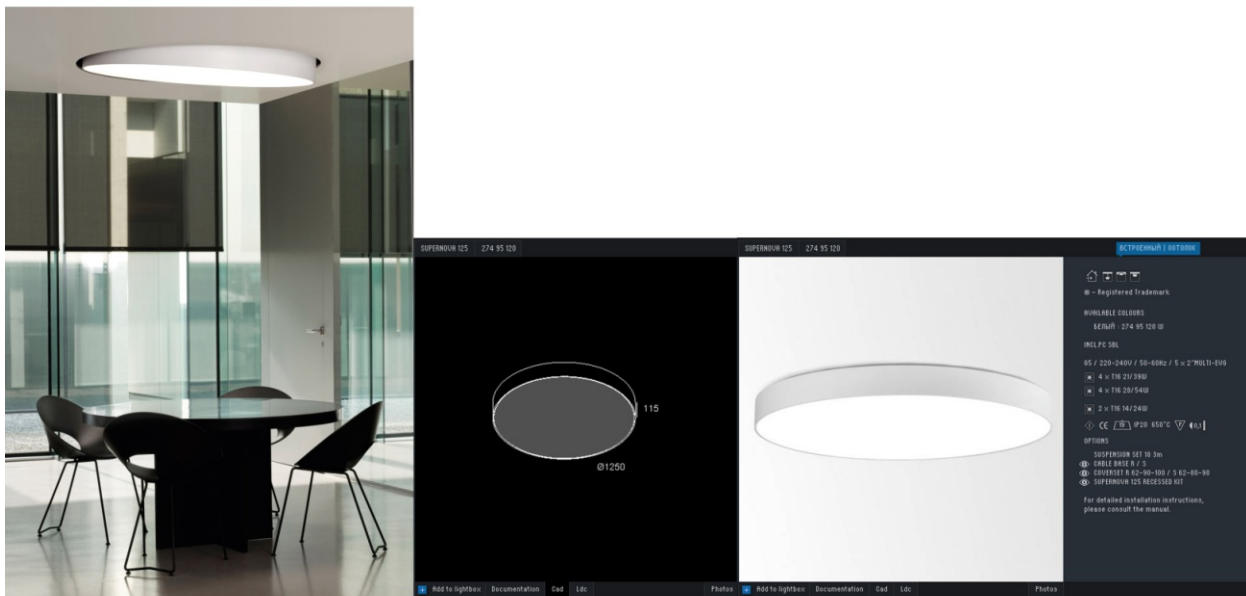

Наши проекты

Здание РКЦ ОАО «Сбербанк России» в г. Москва, Волгоградский пр., 32 к. 45

Светильник фирмы Delta Light "Supernova 125"